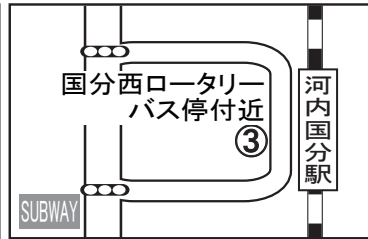

無料スクールバス時刻表

バスが来ない場合はご連絡ください
TEL072-999-1234

バスが近づきましたら必ず手を挙げて合図して下さい

国分・教育大方面コース

※土・日・祝日の運行は9便まで（8・9便は送り便）

停留所名	停車目印	1便	2便	3便	4便	5便	6便	7便	8便	9便	10便	11便
教習所発		↓	↓	10:38	11:38	14:00	15:38	16:38	17:38	18:38	19:40	20:40
①大阪教育大学	大学内近鉄バス停横	—	—	—	12:25	14:50	—	—	—	—	↓	↓
②関西福祉科学大学	大学正門前	—	—	—	12:33	14:58	—	—	—	—		
③近鉄河内国分駅	国分西ロータリーバス停付近	9:00	10:00	11:00	12:35	15:00	16:00	17:00	18:00	19:00		
④国豊橋南詰	学習塾前	9:03	10:03	11:03	12:38	15:03	16:03	17:03	18:03	19:03		
⑤太平寺	太平寺交差点北側	9:12	10:12	11:12	12:47	15:12	16:12	17:12	18:12	19:12		
⑥太平寺2丁目	ナウフレッシュ万代前	9:12	10:12	11:12	12:47	15:12	16:12	17:12	18:12	19:12		
⑦大泉	消防会館前	9:13	10:13	11:13	12:48	15:13	16:13	17:13	18:13	19:13		
⑧法善寺	平野交差点北側	9:14	10:14	11:14	12:49	15:14	16:14	17:14	18:14	19:14		
⑨山ノ井町	スーパーエキサイト向い	9:14	10:14	11:14	12:49	15:14	16:14	17:14	18:14	19:14		
⑩恩智南町	クロネコヤマト前	9:15	10:15	11:15	12:50	15:15	16:15	17:15	18:15	19:15		
⑪恩智中町	柏倉酒店向い	9:15	10:15	11:15	12:50	15:15	16:15	17:15	18:15	19:15		
⑫恩智北町	南高安小学校前	9:16	10:16	11:16	12:51	15:16	16:16	17:16	18:16	19:16		
教習所着		9:23	10:23	11:23	13:00	15:23	16:23	17:23	18:23	19:23		
教習可能時間		9:40	10:40	11:40	13:40	15:40	16:40	17:40	18:40	19:40		

③近鉄河内国分駅

近畿大学・北山本方面コース

※日・祝日の運行はありません

※土曜日の運行は10便まで（9・10便は送り便）

停留所名	停車目印	1便	2便	3便	4便	5便	6便	7便	8便	9便	10便	11便	12便
教習所発		↓	↓	10:38	11:38	12:38	14:38	15:45	16:38	17:38	18:40	19:40	20:40
①近畿大学	近大東門前バス停降り場付近	9:00	10:00	11:00	12:00	13:00	15:00	—	17:00	—	↓	↓	↓
②小畑町	セブンイレブン向い側	9:11	10:11	11:11	12:11	13:11	15:11	16:11	17:11	18:11			
③山本町北	北山本交番前	9:12	10:12	11:12	12:12	13:12	15:12	16:12	17:12	18:12			
④福万寺町	セブンイレブン前	9:13	10:13	11:13	12:13	13:13	15:13	16:13	17:13	18:13			
教習所着		9:25	10:25	11:25	12:25	13:25	15:25	16:25	17:25	18:25			
教習可能時間		9:40	10:40	11:40	12:40	13:40	15:40	16:40	17:40	18:40			

<ご注意>