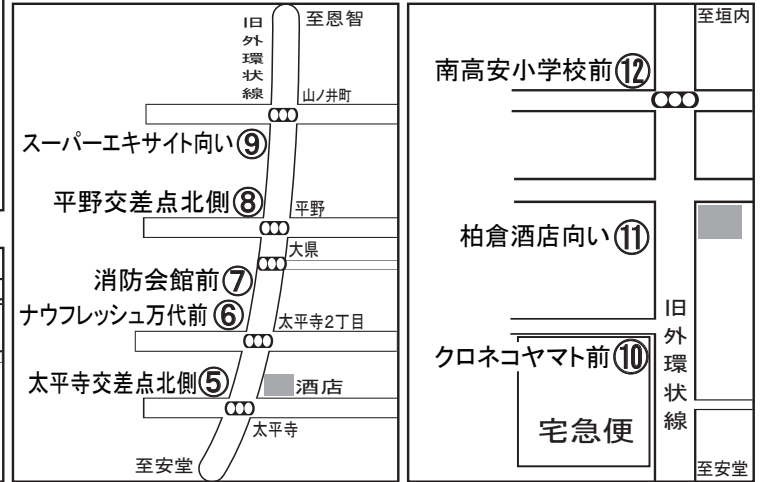

## 国分・教育大方面コース

※土・日・祝日の運行は9便まで（8・9便は送り便）

停留所名	停車目印	1便	2便	3便	4便	5便	6便	7便	8便	9便	10便	11便
教習所発		↓	↓	10:38	11:38	14:00	15:38	16:38	17:38	18:38	19:40	20:40
①大阪教育大学	大学内近鉄バス停横	—	—	—	12:25	14:50	—	—	—	—	↓	↓
②関西福祉科学大学	大学正門前	—	—	—	12:33	14:58	—	—	—	—		
③近鉄河内国分駅	国分西ロータリーバス停付近	9:00	10:00	11:00	12:35	15:00	16:00	17:00	18:00	19:00		
④国豊橋南詰	学習塾前	9:03	10:03	11:03	12:38	15:03	16:03	17:03	18:03	19:03		
⑤太平寺	太平寺交差点北側	9:12	10:12	11:12	12:47	15:12	16:12	17:12	18:12	19:12		
⑥太平寺2丁目	ナウフレッシュ万代前	9:12	10:12	11:12	12:47	15:12	16:12	17:12	18:12	19:12		
⑦大泉	消防会館前	9:13	10:13	11:13	12:48	15:13	16:13	17:13	18:13	19:13		
⑧法善寺	平野交差点北側	9:14	10:14	11:14	12:49	15:14	16:14	17:14	18:14	19:14		
⑨山ノ井町	スーパーエキサイト向い	9:14	10:14	11:14	12:49	15:14	16:14	17:14	18:14	19:14		
⑩恩智南町	クロネコヤマト前	9:15	10:15	11:15	12:50	15:15	16:15	17:15	18:15	19:15		
⑪恩智中町	柏倉酒店向い	9:15	10:15	11:15	12:50	15:15	16:15	17:15	18:15	19:15		
⑫恩智北町	南高安小学校前	9:16	10:16	11:16	12:51	15:16	16:16	17:16	18:16	19:16		
教習所着		9:23	10:23	11:23	13:00	15:23	16:23	17:23	18:23	19:23		
教習可能時間		9:40	10:40	11:40	13:40	15:40	16:40	17:40	18:40	19:40		

①大阪教育大学

③近鉄河内国分駅

⑤太平寺 ⑦大泉 ⑨山ノ井町 ⑩恩智南町  
⑥太平寺2丁目 ⑧法善寺 ⑪恩智中町 ⑫恩智北町

②関西福祉科学大学

④国豊橋南詰