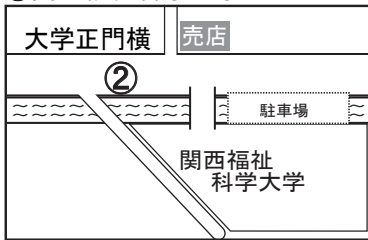

①大阪教育大学

③近鉄河内国分駅

⑤太平寺 ⑦大泉 ⑨山ノ井町 ⑩恩智南町  
⑥太平寺2丁目 ⑧法善寺 ⑪恩智中町 ⑫恩智北町

②関西福祉科学大学

④国豊橋南詰

## 近畿大学・北山本方面コース

※日・祝日の運行はありません

※土曜日の運行は10便まで（9・10便は送り便）

停留所名	停車目印	1便	2便	3便	4便	5便	6便	7便	8便	9便	10便	11便	12便
教習所発		↓	↓	10:38	11:38	12:38	14:38	15:45	16:38	17:38	18:40	19:40	20:40
①近畿大学	近大東門前バス停降り場付近	9:00	10:00	11:00	12:00	13:00	15:00	—	17:00	—	↓	↓	↓
②小畑町	セブンイレブン向い側	9:11	10:11	11:11	12:11	13:11	15:11	16:11	17:11	18:11			
③山本町北	北山本交番前	9:12	10:12	11:12	12:12	13:12	15:12	16:12	17:12	18:12			
④福万寺町	セブンイレブン前	9:13	10:13	11:13	12:13	13:13	15:13	16:13	17:13	18:13			
教習所着		9:25	10:25	11:25	12:25	13:25	15:25	16:25	17:25	18:25			
教習可能時間		9:40	10:40	11:40	12:40	13:40	15:40	16:40	17:40	18:40			