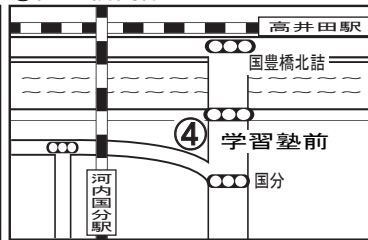

## 国分・教育大方面コース

※土・日・祝日の運行は9便まで（8・9便は送り便）

停留所名	停車目印	1便	2便	3便	4便	5便	6便	7便	8便	9便	10便	11便
教習所発		↓	↓	10:38	11:38	14:00	15:38	16:38	17:38	18:38	19:40	20:40
①大阪教育大学	大学内近鉄バス停横	—	—	—	12:25	14:50	—	—	—	—	↓	↓
②関西福祉科学大学	大学正門前	—	—	—	12:33	14:58	—	—	—	—		
③近鉄河内国分駅	国分西ロータリーバス停付近	9:00	10:00	11:00	12:35	15:00	16:00	17:00	18:00	19:00		
④国豊橋南詰	学習塾前	9:03	10:03	11:03	12:38	15:03	16:03	17:03	18:03	19:03		
⑤太平寺	太平寺交差点北側	9:12	10:12	11:12	12:47	15:12	16:12	17:12	18:12	19:12		
⑥太平寺2丁目	ナウフレッシュ万代前	9:12	10:12	11:12	12:47	15:12	16:12	17:12	18:12	19:12		
⑦大泉	消防会館前	9:13	10:13	11:13	12:48	15:13	16:13	17:13	18:13	19:13		
⑧法善寺	平野交差点北側	9:14	10:14	11:14	12:49	15:14	16:14	17:14	18:14	19:14		
⑨山ノ井町	スーパーエキサイト向い	9:14	10:14	11:14	12:49	15:14	16:14	17:14	18:14	19:14		
⑩恩智南町	クロネコヤマト前	9:15	10:15	11:15	12:50	15:15	16:15	17:15	18:15	19:15		
⑪恩智中町	柏倉酒店向い	9:15	10:15	11:15	12:50	15:15	16:15	17:15	18:15	19:15		
⑫恩智北町	南高安小学校前	9:16	10:16	11:16	12:51	15:16	16:16	17:16	18:16	19:16		
教習所着		9:23	10:23	11:23	13:00	15:23	16:23	17:23	18:23	19:23		
教習可能時間		9:40	10:40	11:40	13:40	15:40	16:40	17:40	18:40	19:40		

①大阪教育大学

③近鉄河内国分駅

⑤太平寺 ⑦大泉 ⑨山ノ井町 ⑩恩智南町  
⑥太平寺2丁目 ⑧法善寺 ⑪恩智中町 ⑫恩智北町

②関西福祉科学大学

④国豊橋南詰

## 近畿大学・北山本方面コース

※日・祝日の運行はありません

※土曜日の運行は10便まで（9・10便は送り便）

停留所名	停車目印	1便	2便	3便	4便	5便	6便	7便	8便	9便	10便	11便	12便
教習所発		↓	↓	10:38	11:38	12:38	14:38	15:45	16:38	17:38	18:40	19:40	20:40
①近畿大学	近大東門前バス停降り場付近	9:00	10:00	11:00	12:00	13:00	15:00	—	17:00	—	↓	↓	↓
②小畑町	セブンイレブン向い側	9:11	10:11	11:11	12:11	13:11	15:11	16:11	17:11	18:11			
③山本町北	北山本交番前	9:12	10:12	11:12	12:12	13:12	15:12	16:12	17:12	18:12			
④福万寺町	セブンイレブン前	9:13	10:13	11:13	12:13	13:13	15:13	16:13	17:13	18:13			
教習所着		9:25	10:25	11:25	12:25	13:25	15:25	16:25	17:25	18:25			
教習可能時間		9:40	10:40	11:40	12:40	13:40	15:40	16:40	17:40	18:40			