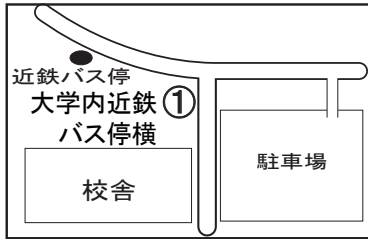

無料スクールバス時刻表

バスが来ない場合はご連絡ください
TEL072-999-1234

バスが近づきましたら必ず手を挙げて合図して下さい

国分・教育大方面コース

※土・日・祝日の運行は9便まで（8・9便は送り便）

停留所名	停車目印	1便	2便	3便	4便	5便	6便	7便	8便	9便	10便	11便
教習所発		↓	↓	10:38	11:38	14:00	15:38	16:38	17:38	18:38	19:40	20:40
①大阪教育大学	大学内近鉄バス停横	—	—	—	12:25	14:50	—	—	—	—	↓	↓
②関西福祉科学大学	大学正門前	—	—	—	12:33	14:58	—	—	—	—		
③近鉄河内国分駅	国分西ロータリーバス停付近	9:00	10:00	11:00	12:35	15:00	16:00	17:00	18:00	19:00		
④国豊橋南詰	学習塾前	9:03	10:03	11:03	12:38	15:03	16:03	17:03	18:03	19:03		
⑤太平寺	太平寺交差点北側	9:12	10:12	11:12	12:47	15:12	16:12	17:12	18:12	19:12		
⑥太平寺2丁目	ナウフレッシュ万代前	9:12	10:12	11:12	12:47	15:12	16:12	17:12	18:12	19:12		
⑦大泉	消防会館前	9:13	10:13	11:13	12:48	15:13	16:13	17:13	18:13	19:13		
⑧法善寺	平野交差点北側	9:14	10:14	11:14	12:49	15:14	16:14	17:14	18:14	19:14		
⑨山ノ井町	スーパーエキサイト向い	9:14	10:14	11:14	12:49	15:14	16:14	17:14	18:14	19:14		
⑩恩智南町	クロネコヤマト前	9:15	10:15	11:15	12:50	15:15	16:15	17:15	18:15	19:15		
⑪恩智中町	柏倉酒店向い	9:15	10:15	11:15	12:50	15:15	16:15	17:15	18:15	19:15		
⑫恩智北町	南高安小学校前	9:16	10:16	11:16	12:51	15:16	16:16	17:16	18:16	19:16		
教習所着		9:23	10:23	11:23	13:00	15:23	16:23	17:23	18:23	19:23		
教習可能時間		9:40	10:40	11:40	13:40	15:40	16:40	17:40	18:40	19:40		

①大阪教育大学