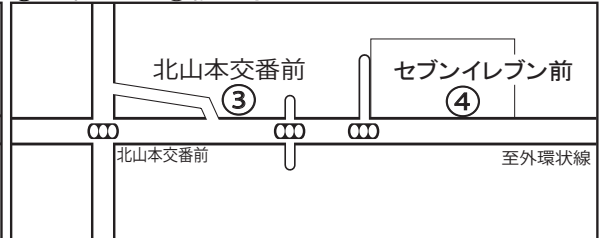

③山本町北 ④福万寺町

<ご注意>

- ○表示の時刻は、通過時刻ですので交通事情により多少前後する場合がございます。
- ○5分前には必ずお待ちいただいて、バスが見えましたら必ず手を挙げてください。
- ○お待ちいただいている間は携帯やスマートフォンを見ていると見落とす場合がございますのでご注意ください。
- ○コンビニ等を停車目印にしている箇所は必ず道路付近でバス運転手が見える位置でお待ちください。
- ○停留所がバス停の場合はバス停より少し離れてお待ちください。
- ○ご乗車中の飲食や携帯電話の通話はご遠慮ください。
- ○交通事情により遅延する事があり、教習に間に合わない場合もございますのであらかじめご了承ください。