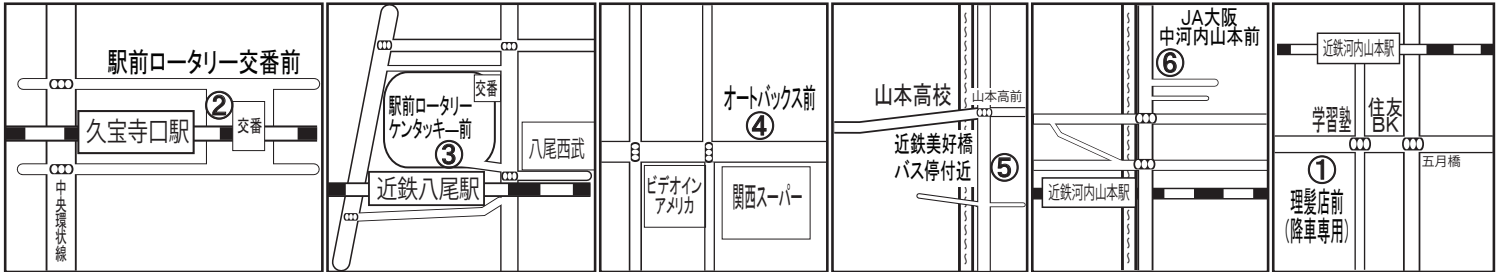

無料スクールバス時刻表

バスが来ない場合はご連絡ください
TEL072-999-1234

バスが近づきましたら必ず手を挙げて合図して下さい

近鉄八尾・久宝寺口・山本駅循環コース(平日用)

※日・祝日は日祝用近鉄八尾駅・久宝寺口駅直行列のみ運行
※土曜日は10便まで(9・10便は送り便)

停留所名	停車目印	1便	2便	3便	4便	5便	6便	7便	8便	9便	10便	11便	12便
教習所発		↓	↓	10:38	11:38	13:38	14:38	15:38	16:38	17:38	18:38	19:40	20:40
①山本駅南	理髪店前(降車専用)	降 車 専 用											
②近鉄久宝寺口駅	駅前ロータリー交番前	9:00	10:00	11:00	12:00	14:00	15:00	16:00	17:00	18:00	19:00	↓	↓
③近鉄八尾駅	駅前ロータリー(ケンタッキー前)	9:07	10:07	11:07	12:07	14:07	15:07	16:07	17:07	18:00	19:07		
④緑ヶ丘	オートバックス前	9:11	10:11	11:11	12:11	14:11	15:11	16:11	17:11	18:04	19:11		
⑤山本町	近鉄美好橋バス停付近	9:13	10:13	11:13	12:13	14:13	15:13	16:13	17:13	18:07	19:13		
⑥近鉄河内山本駅	JA大阪中河内山本前	9:14	10:14	11:14	12:14	14:14	15:14	16:14	17:14	18:08	19:14		
教習所着		9:25	10:25	11:25	12:25	14:25	15:25	16:25	17:25	18:25	19:25		
教習可能時間		9:40	10:40	11:40	12:40	14:40	15:40	16:40	17:40	18:40	19:40		

日祝専用近鉄八尾・久宝寺口駅直行列

※9便の18:00久宝寺口には近大・北山本コースのバスがまいります

停留所名	停車目印	1便	2便	3便	4便	5便	6便	7便	8便	9便	10便
教習所発		↓	↓	10:38	11:38	13:38	14:38	15:38	16:38	17:40	18:40
②近鉄久宝寺口駅	駅前ロータリー交番前	9:00	10:00	11:00	12:00	14:00	15:00	16:00	17:00	↓	↓
③近鉄八尾駅	駅前ロータリー(ケンタッキー前)	9:07	10:07	11:07	12:07	14:07	15:07	16:07	17:07		
教習所着		9:20	10:20	11:20	12:20	14:20	15:20	16:20	17:20		
教習可能時間		9:40	10:40	11:40	12:40	14:40	15:40	16:40	17:40		

※上記循環コース及び直行列はお送りの際もコース順での送りとなります。

②近鉄久宝寺口駅 ③近鉄八尾駅 ④緑ヶ丘 ⑤山本町 ⑥近鉄河内山本駅 ①山本駅南(降車専用)